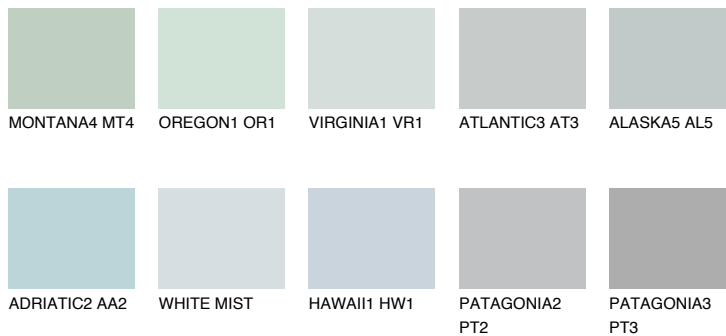


**ADRIATIC1 AA1**67% **TSR** 65%**Passzoló színek****COLOURS****Intenzív színek**

További információért látogasson el a  
[www.ceresit.hu](http://www.ceresit.hu)

\*A látható színek a Ceresit által kínált összes vakolatra és festékre vonatkoznak. A tényleges színek kis mértékben eltérhetnek az itt láthatóktól, ez függ a felülettől, a körülményektől és a választott vakolat textúrájától. Javasoljuk a valódi színminták ellenőrzését is a Ceresit forgalmazójánál.