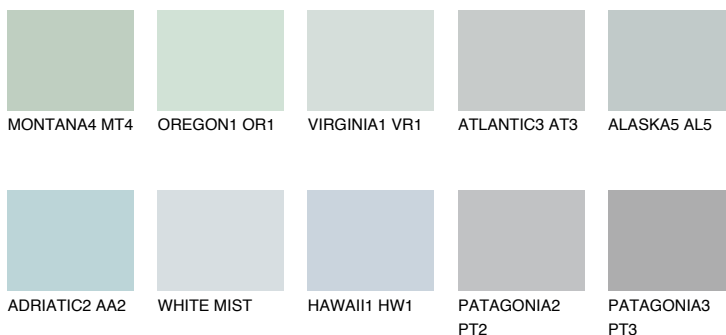

**ADRIATIC1 AA1**67% **TSR** 65%**Passzó színek****COLOURS****Intenzív színek**

További információért látogasson el a
www.ceresit.hu

*A látható színek a Ceresit által kínált összes vakolatra és festékre vonatkoznak. A tényleges színek kis mértékben eltérhetnek az itt láthatóktól, ez függ a felülettől, a körülményektől és a választott vakolat textúrájától. Javasoljuk a valódi színminták ellenőrzését is a Ceresit forgalmazójánál.