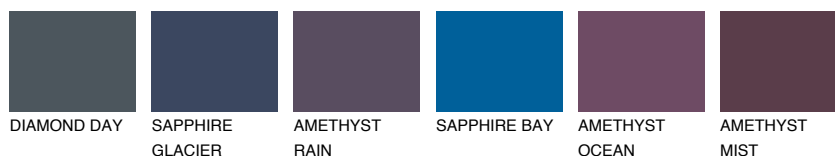

**ADRIATIC1 AA1**67% **TSR** 65%**Passzoló színek****COLOURS****Intenzív színek**

További információért látogasson el a  
[www.ceresit.hu](http://www.ceresit.hu)

\*A látható színek a Ceresit által kínált összes vakolatra és festékre vonatkoznak. A tényleges színek kis mértékben eltérhetnek az itt láthatóktól, ez függ a felülettől, a körülményektől és a választott vakolat textúrájától. Javasoljuk a valódi színminták ellenőrzését is a Ceresit forgalmazójánál.