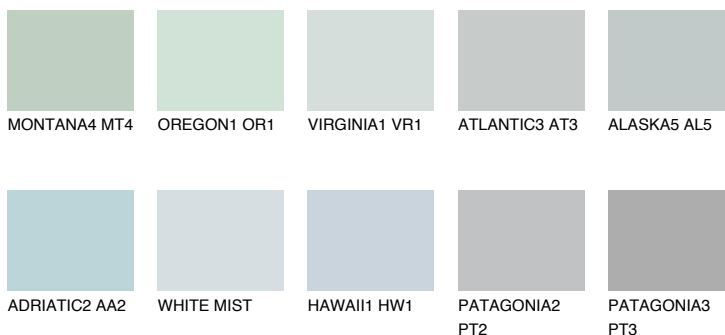

**ADRIATIC1 AA1**67% **TSR** 65%**Passzoló színek****COLOURS****Intenzív színek**

További információért látogasson el a  
[www.ceresit.hu](http://www.ceresit.hu)

\*A látható színek a Ceresit által kínált összes vakolatra és festékre vonatkoznak. A tényleges színek kis mértékben eltérhetnek az itt láthatóktól, ez függ a felülettől, a körülményektől és a választott vakolat textúrájától. Javasoljuk a valódi színminták ellenőrzését is a Ceresit forgalmazójánál.