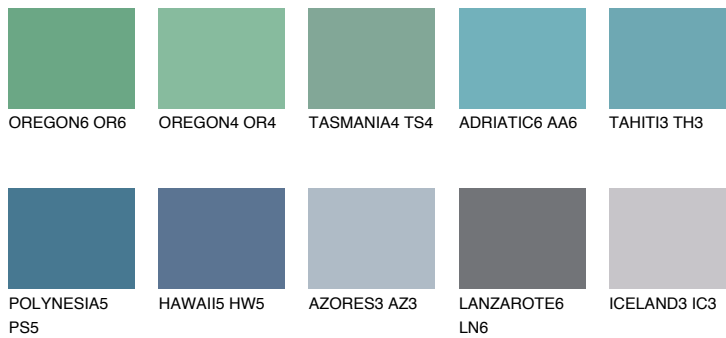

TAHITI4 TH4

☀️ 21% **TSR 24%**

Passzoló színek

COLOURS

Intenzív színek

További információért látogasson el a
www.ceresit.hu

*A látható színek a Ceresit által kínált összes vakolatra és festékre vonatkoznak. A tényleges színek kis mértékben eltérhetnek az itt láthatóktól, ez függ a felülettől, a körülményektől és a választott vakolat textúrájától. Javasoljuk a valódi színminták ellenőrzését is a Ceresit forgalmazójánál.