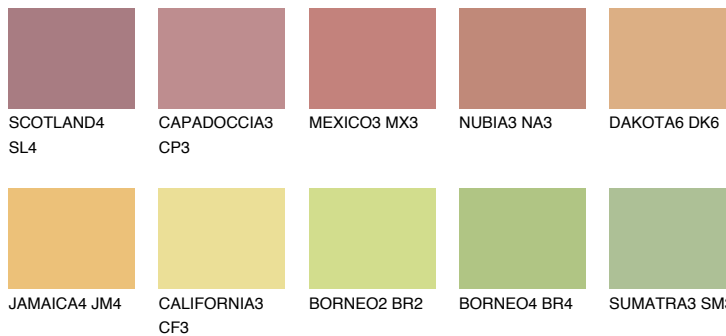

**GOA4 GA4**☀ 49% **TSR 58%**

Passzoló színek

COLOURS

Intenzív színek

További információért látogasson el a
www.ceresit.hu

*A látható színek a Ceresit által kínált összes vakolatra és festékre vonatkoznak. A tényleges színek kis mértékben eltérhetnek az itt láthatóktól, ez függ a felülettől, a körülményektől és a választott vakolat textúrájától. Javasoljuk a valódi színminták ellenőrzését is a Ceresit forgalmazójánál.