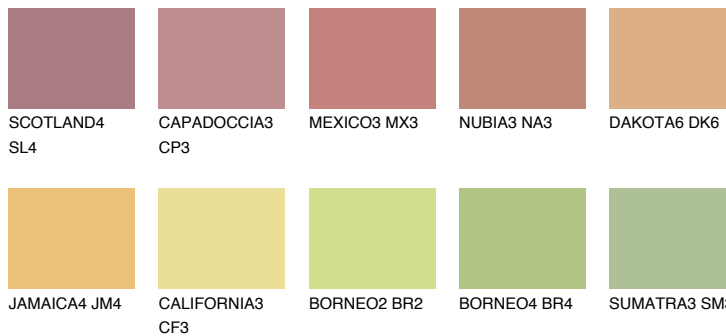

**GOA4 GA4**☀ 49% **TSR 58%**

## Passzoló színek

### COLOURS

### Intenzív színek

További információért látogasson el a  
[www.ceresit.hu](http://www.ceresit.hu)

\*A látható színek a Ceresit által kínált összes vakolatra és festékre vonatkoznak. A tényleges színek kis mértékben eltérhetnek az itt láthatóktól, ez függ a felülettől, a körülményektől és a választott vakolat textúrájától. Javasoljuk a valódi színminták ellenőrzését is a Ceresit forgalmazójánál.