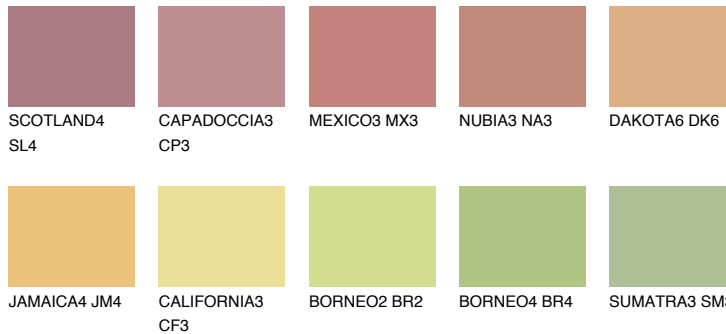

**GOA4 GA4**☀ 49% **TSR 58%**

## Passzoló színek

### COLOURS

### Intenzív színek

További információért látogasson el a  
[www.ceresit.hu](http://www.ceresit.hu)

\*A látható színek a Ceresit által kínált összes vakolatra és festékre vonatkoznak. A tényleges színek kis mértékben eltérhetnek az itt láthatóktól, ez függ a felülettől, a körülményektől és a választott vakolat textúrájától. Javasoljuk a valódi színminták ellenőrzését is a Ceresit forgalmazójánál.