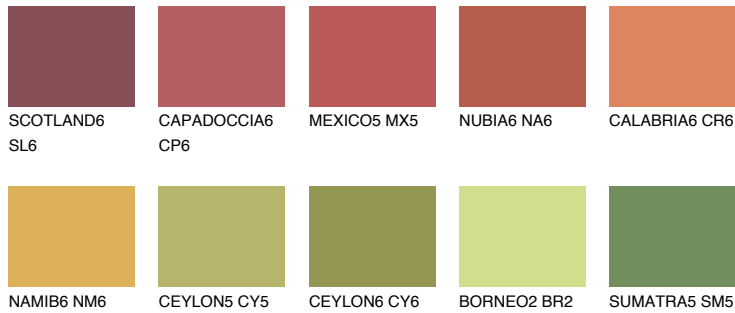

**GOA6 GA6**☀️ 22% **TSR 28%**

Passzoló színek

COLOURS

Intenzív színek

További információért látogasson el a
www.ceresit.hu

*A látható színek a Ceresit által kínált összes vakolatra és festékre vonatkoznak. A tényleges színek kis mértékben eltérhetnek az itt láthatóktól, ez függ a felülettől, a körülményektől és a választott vakolat textúrájától. Javasoljuk a valódi színminták ellenőrzését is a Ceresit forgalmazójánál.