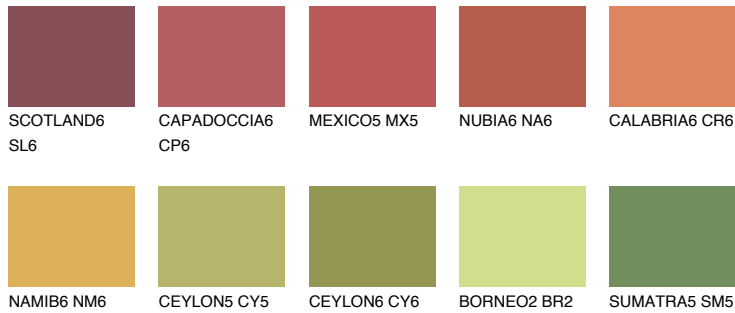

**GOA6 GA6**

☀ 22% **TSR 28%**

## Passzoló színek

### COLOURS

### Intenzív színek

További információért látogasson el a  
[www.ceresit.hu](http://www.ceresit.hu)

\*A látható színek a Ceresit által kínált összes vakolatra és festékre vonatkoznak. A tényleges színek kis mértékben eltérhetnek az itt láthatóktól, ez függ a felülettől, a körülményektől és a választott vakolat textúrájától. Javasoljuk a valódi színminták ellenőrzését is a Ceresit forgalmazójánál.