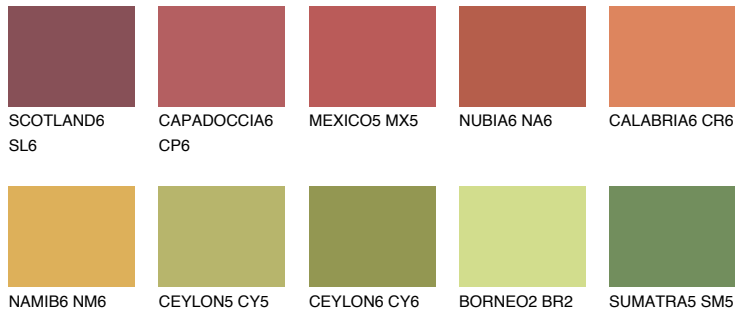

**GOA6 GA6**☀️ 22% **TSR 28%**

## Passzoló színek

### COLOURS

### Intenzív színek

További információért látogasson el a  
[www.ceresit.hu](http://www.ceresit.hu)

\*A látható színek a Ceresit által kínált összes vakolatra és festékre vonatkoznak. A tényleges színek kis mértékben eltérhetnek az itt láthatóktól, ez függ a felülettől, a körülményektől és a választott vakolat textúrájától. Javasoljuk a valódi színminták ellenőrzését is a Ceresit forgalmazójánál.