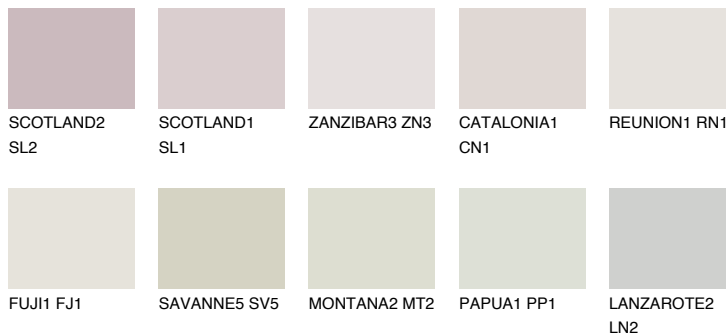

**PHUKET1 PK1**

 78% **TSR** 74%

**Passzó színek**

**COLOURS**

**Intenzív színek**

További információért látogasson el a  
[www.ceresit.hu](http://www.ceresit.hu)

\*A látható színek a Ceresit által kínált összes vakolatra és festékre vonatkoznak. A tényleges színek kis mértékben eltérhetnek az itt láthatóktól, ez függ a felülettől, a körülményektől és a választott vakolat textúrájától. Javasoljuk a valódi színminták ellenőrzését is a Ceresit forgalmazójánál.