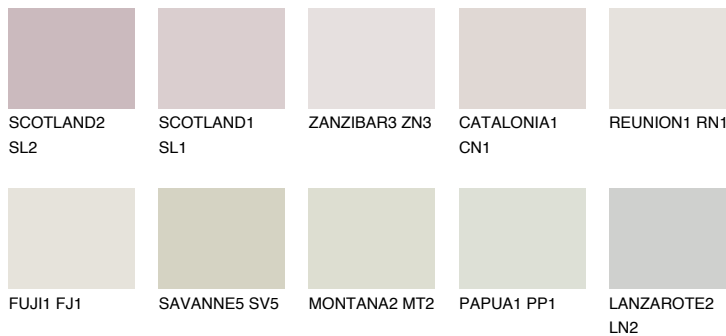

## PHUKET1 PK1

 78% **TSR** 74%

## Passzoló színek

### COLOURS

### Intenzív színek

További információért látogasson el a  
[www.ceresit.hu](http://www.ceresit.hu)

\*A látható színek a Ceresit által kínált összes vakolatra és festékre vonatkoznak. A tényleges színek kis mértékben eltérhetnek az itt láthatóktól, ez függ a felülettől, a körülményektől és a választott vakolat textúrájától. Javasoljuk a valódi színminták ellenőrzését is a Ceresit forgalmazójánál.