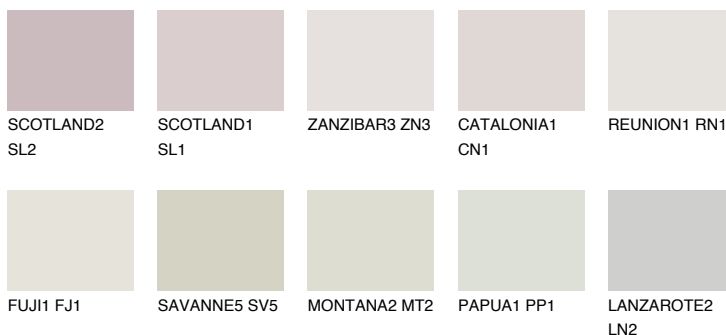

## PHUKET1 PK1

78% **TSR** 74%

### Passzoló színek

#### COLOURS

#### Intenzív színek

További információért látogasson el a  
[www.ceresit.hu](http://www.ceresit.hu)

\*A látható színek a Ceresit által kínált összes vakolatra és festékre vonatkoznak. A tényleges színek kis mértékben eltérhetnek az itt láthatóktól, ez függ a felülettől, a körülményektől és a választott vakolat textúrájától. Javasoljuk a valódi színminták ellenőrzését is a Ceresit forgalmazójánál.