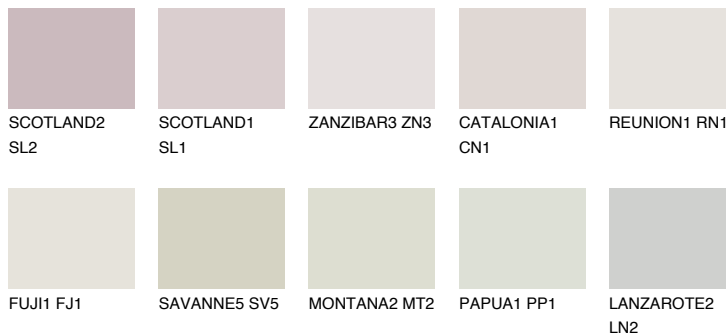

## PHUKET1 PK1

78% **TSR** 74%

## Passzoló színek

### COLOURS

### Intenzív színek

További információért látogasson el a  
[www.ceresit.hu](http://www.ceresit.hu)

\*A látható színek a Ceresit által kínált összes vakolatra és festékre vonatkoznak. A tényleges színek kis mértékben eltérhetnek az itt láthatóktól, ez függ a felülettől, a körülményektől és a választott vakolat textúrájától. Javasoljuk a valódi színminták ellenőrzését is a Ceresit forgalmazójánál.