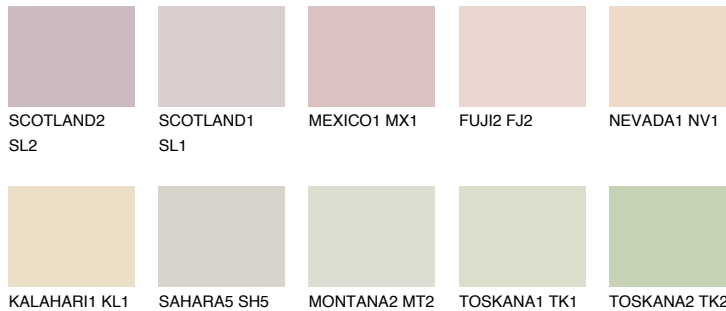


**PHUKET2 PK2**69% **TSR** 69%**Passzoló színek****COLOURS****Intenzív színek**

További információért látogasson el a
www.ceresit.hu

*A látható színek a Ceresit által kínált összes vakolatra és festékre vonatkoznak. A tényleges színek kis mértékben eltérhetnek az itt láthatóktól, ez függ a felülettől, a körülményektől és a választott vakolat textúrájától. Javasoljuk a valódi színminták ellenőrzését is a Ceresit forgalmazójánál.