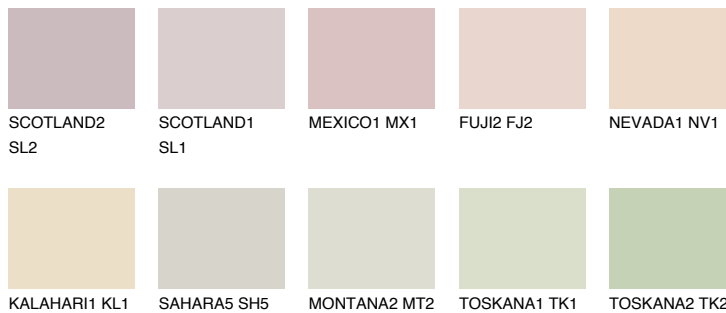


**PHUKET2 PK2**69% **TSR** 69%**Passzoló színek****COLOURS****Intenzív színek**

További információért látogasson el a
www.ceresit.hu

*A látható színek a Ceresit által kínált összes vakolatra és festékre vonatkoznak. A tényleges színek kis mértékben eltérhetnek az itt láthatóktól, ez függ a felülettől, a körülményektől és a választott vakolat textúrájától. Javasoljuk a valódi színminták ellenőrzését is a Ceresit forgalmazójánál.