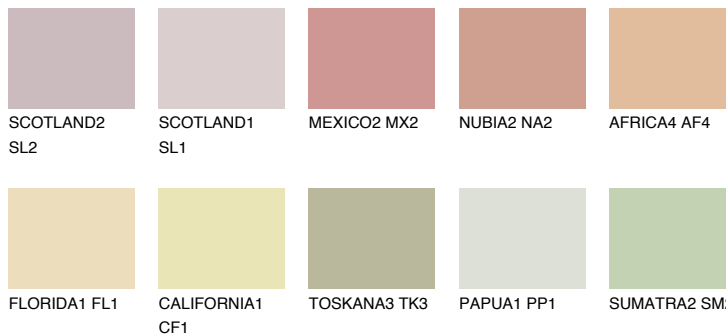


**PHUKET3 PK3**66% **TSR** 67%**Passzoló színek****COLOURS****Intenzív színek**

További információért látogasson el a
www.ceresit.hu

*A látható színek a Ceresit által kínált összes vakolatra és festékre vonatkoznak. A tényleges színek kis mértékben eltérhetnek az itt láthatóktól, ez függ a felülettől, a körülményektől és a választott vakolat textúrájától. Javasoljuk a valódi színminták ellenőrzését is a Ceresit forgalmazójánál.