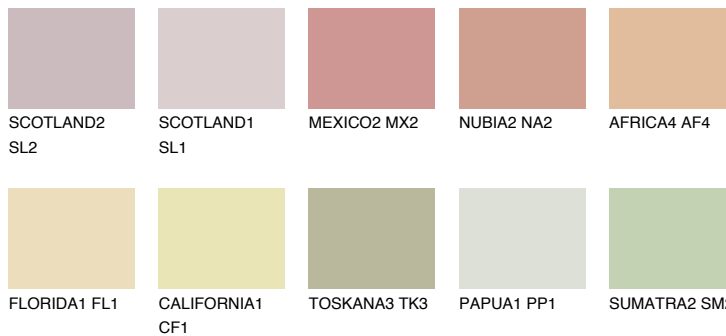

## PHUKET3 PK3

66% **TSR** 67%

### Passzoló színek

#### COLOURS

#### Intenzív színek

További információért látogasson el a  
[www.ceresit.hu](http://www.ceresit.hu)

\*A látható színek a Ceresit által kínált összes vakolatra és festékre vonatkoznak. A tényleges színek kis mértékben eltérhetnek az itt láthatóktól, ez függ a felülettől, a körülményektől és a választott vakolat textúrájától. Javasoljuk a valódi színminták ellenőrzését is a Ceresit forgalmazójánál.