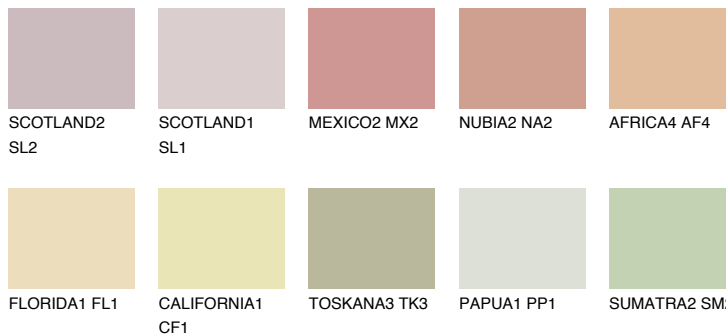


**PHUKET3 PK3**66% **TSR** 67%**Passzoló színek****COLOURS****Intenzív színek**

További információért látogasson el a  
[www.ceresit.hu](http://www.ceresit.hu)

\*A látható színek a Ceresit által kínált összes vakolatra és festékre vonatkoznak. A tényleges színek kis mértékben eltérhetnek az itt láthatóktól, ez függ a felülettől, a körülményektől és a választott vakolat textúrájától. Javasoljuk a valódi színminták ellenőrzését is a Ceresit forgalmazójánál.