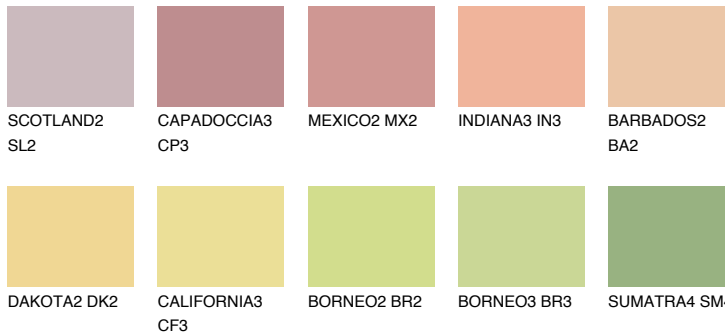

## PHUKET4 PK4

58% **TSR** 61%

## Passzoló színek

### COLOURS

### Intenzív színek

További információért látogasson el a  
[www.ceresit.hu](http://www.ceresit.hu)

\*A látható színek a Ceresit által kínált összes vakolatra és festékre vonatkoznak. A tényleges színek kis mértékben eltérhetnek az itt láthatóktól, ez függ a felülettől, a körülményektől és a választott vakolat textúrájától. Javasoljuk a valódi színminták ellenőrzését is a Ceresit forgalmazójánál.