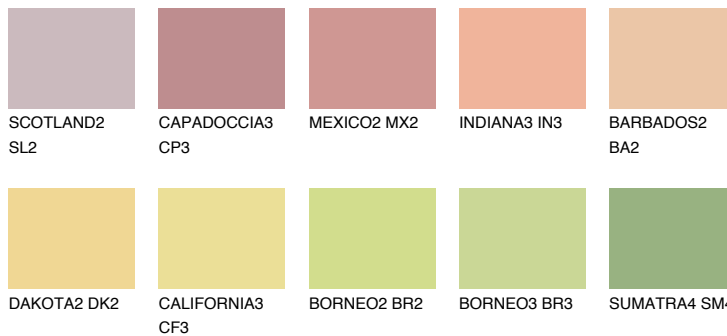

PHUKET4 PK4

58% **TSR** 61%

Passzoló színek

COLOURS

Intenzív színek

További információért látogasson el a
www.ceresit.hu

*A látható színek a Ceresit által kínált összes vakolatra és festékre vonatkoznak. A tényleges színek kis mértékben eltérhetnek az itt láthatóktól, ez függ a felülettől, a körülményektől és a választott vakolat textúrájától. Javasoljuk a valódi színminták ellenőrzését is a Ceresit forgalmazójánál.