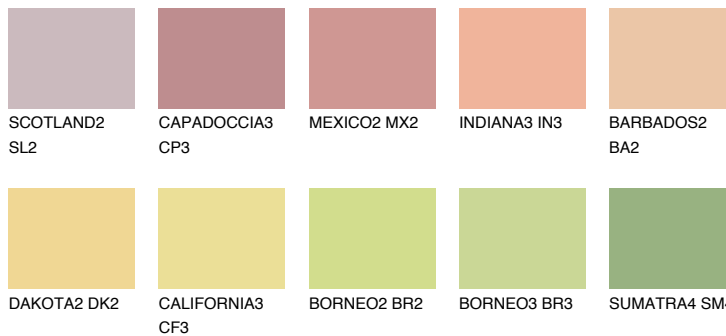

**PHUKET4 PK4**58% **TSR** 61%**Passzoló színek****COLOURS****Intenzív színek**

További információért látogasson el a  
[www.ceresit.hu](http://www.ceresit.hu)

\*A látható színek a Ceresit által kínált összes vakolatra és festékre vonatkoznak. A tényleges színek kis mértékben eltérhetnek az itt láthatóktól, ez függ a felülettől, a körülményektől és a választott vakolat textúrájától. Javasoljuk a valódi színminták ellenőrzését is a Ceresit forgalmazójánál.