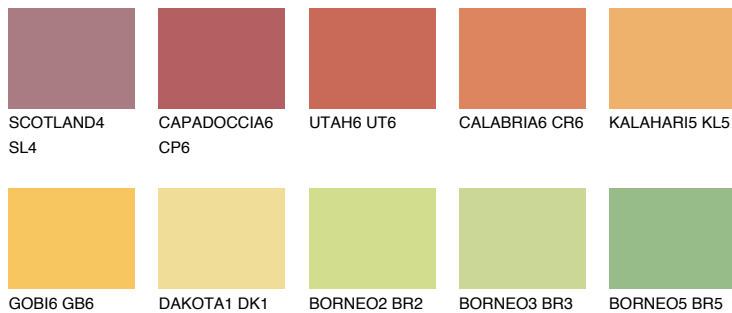

**PHUKET5 PK5**● 49% **TSR 57%****Passzoló színek****COLOURS****Intenzív színek**

További információért látogasson el a
www.ceresit.hu

*A látható színek a Ceresit által kínált összes vakolatra és festékre vonatkoznak. A tényleges színek kis mértékben eltérhetnek az itt láthatóktól, ez függ a felülettől, a körülményektől és a választott vakolat textúrájától. Javasoljuk a valódi színminták ellenőrzését is a Ceresit forgalmazójánál.