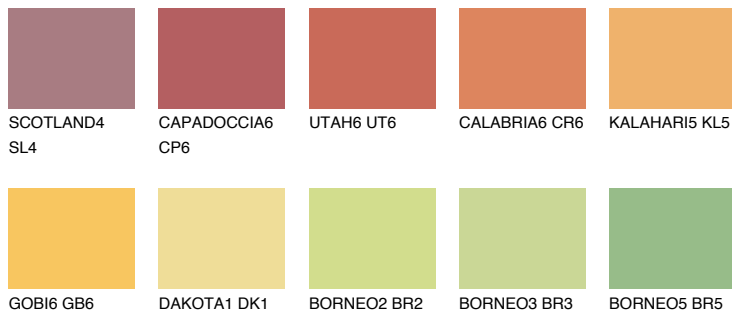

PHUKET5 PK5

49% **TSR** 57%

Passzoló színek

COLOURS

Intenzív színek

További információért látogasson el a
www.ceresit.hu

*A látható színek a Ceresit által kínált összes vakolatra és festékre vonatkoznak. A tényleges színek kis mértékben eltérhetnek az itt láthatóktól, ez függ a felülettől, a körülményektől és a választott vakolat textúrájától. Javasoljuk a valódi színminták ellenőrzését is a Ceresit forgalmazójánál.