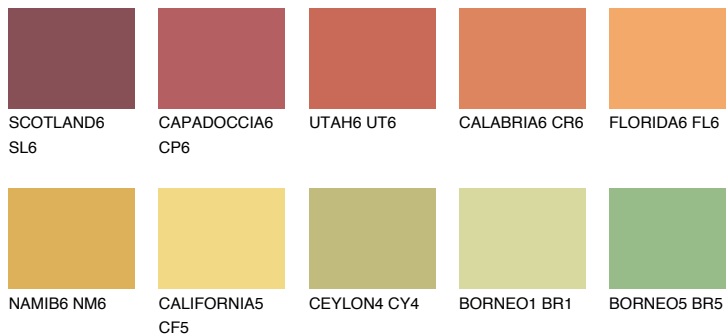

**PHUKET6 PK6**☀ 43% **TSR** 56%**Passzoló színek****COLOURS****Intenzív színek**

További információért látogasson el a
www.ceresit.hu

*A látható színek a Ceresit által kínált összes vakolatra és festékre vonatkoznak. A tényleges színek kis mértékben eltérhetnek az itt láthatóktól, ez függ a felülettől, a körülményektől és a választott vakolat textúrájától. Javasoljuk a valódi színminták ellenőrzését is a Ceresit forgalmazójánál.