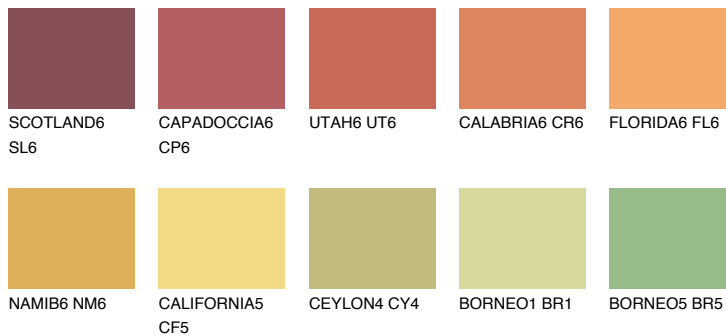

**PHUKET6 PK6**☀️ 43% **TSR** 56%**Passzoló színek****COLOURS****Intenzív színek**

További információért látogasson el a
www.ceresit.hu

*A látható színek a Ceresit által kínált összes vakolatra és festékre vonatkoznak. A tényleges színek kis mértékben eltérhetnek az itt láthatóktól, ez függ a felülettől, a körülményektől és a választott vakolat textúrájától. Javasoljuk a valódi színminták ellenőrzését is a Ceresit forgalmazójánál.