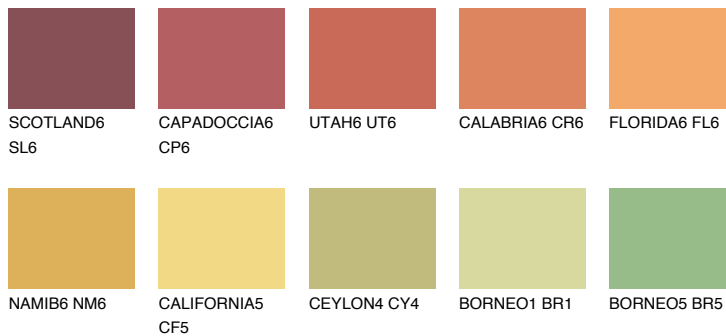

**PHUKET6 PK6**☀ 43% **TSR 56%****Passzoló színek****COLOURS****Intenzív színek**

További információért látogasson el a
www.ceresit.hu

*A látható színek a Ceresit által kínált összes vakolatra és festékre vonatkoznak. A tényleges színek kis mértékben eltérhetnek az itt láthatóktól, ez függ a felülettől, a körülményektől és a választott vakolat textúrájától. Javasoljuk a valódi színminták ellenőrzését is a Ceresit forgalmazójánál.