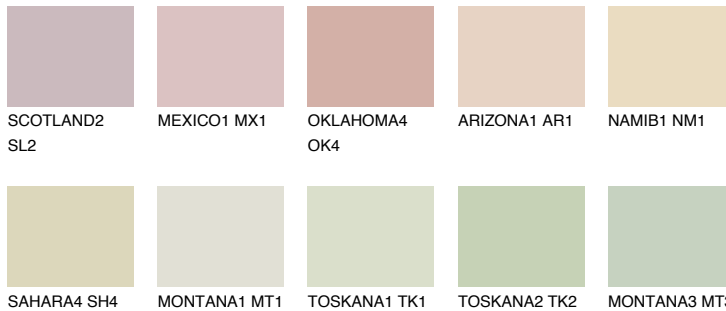


**KALAHARI1 KL1**75% **TSR** 71%**Passzoló színek****COLOURS****Intenzív színek**

További információért látogasson el a
www.ceresit.hu

*A látható színek a Ceresit által kínált összes vakolatra és festékre vonatkoznak. A tényleges színek kis mértékben eltérhetnek az itt láthatóktól, ez függ a felülettől, a körülményektől és a választott vakolat textúrájától. Javasoljuk a valódi színminták ellenőrzését is a Ceresit forgalmazójánál.