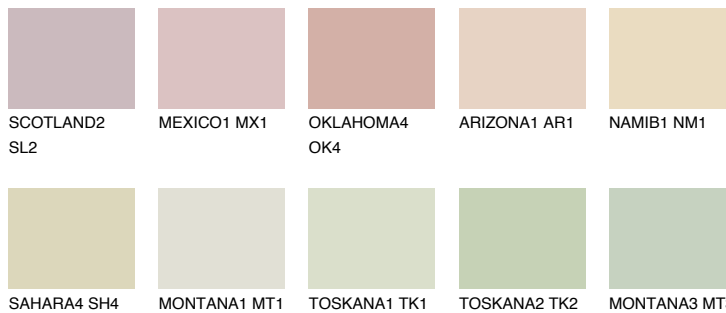


**KALAHARI1 KL1**75% **TSR** 71%**Passzoló színek****COLOURS****Intenzív színek**

További információért látogasson el a  
[www.ceresit.hu](http://www.ceresit.hu)

\*A látható színek a Ceresit által kínált összes vakolatra és festékre vonatkoznak. A tényleges színek kis mértékben eltérhetnek az itt láthatóktól, ez függ a felülettől, a körülményektől és a választott vakolat textúrájától. Javasoljuk a valódi színminták ellenőrzését is a Ceresit forgalmazójánál.