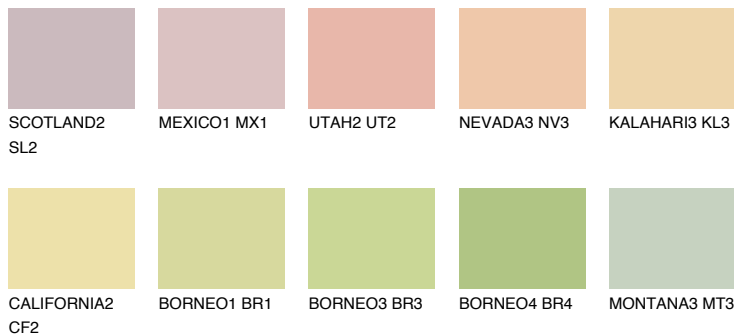

**KALAHARI2 KL2**

71% **TSR** 69%

**Passzoló színek**

**COLOURS**

**Intenzív színek**

További információért látogasson el a  
[www.ceresit.hu](http://www.ceresit.hu)

\*A látható színek a Ceresit által kínált összes vakolatra és festékre vonatkoznak. A tényleges színek kis mértékben eltérhetnek az itt láthatóktól, ez függ a felülettől, a körülményektől és a választott vakolat textúrájától. Javasoljuk a valódi színminták ellenőrzését is a Ceresit forgalmazójánál.