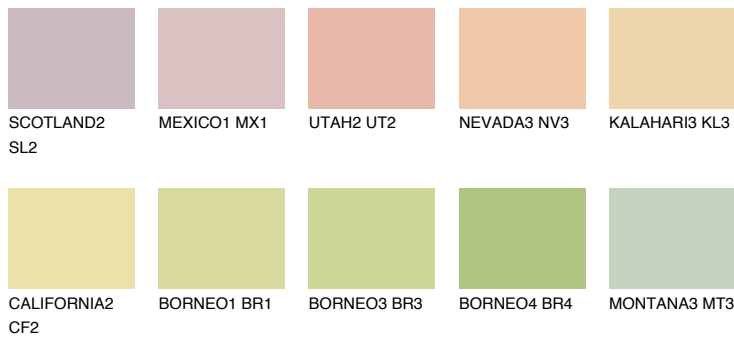

KALAHARI2 KL2

71% **TSR** 69%

Passzoló színek

COLOURS

Intenzív színek

További információért látogasson el a
www.ceresit.hu

*A látható színek a Ceresit által kínált összes vakolatra és festékre vonatkoznak. A tényleges színek kis mértékben eltérhetnek az itt láthatóktól, ez függ a felülettől, a körülményektől és a választott vakolat textúrájától. Javasoljuk a valódi színminták ellenőrzését is a Ceresit forgalmazójánál.