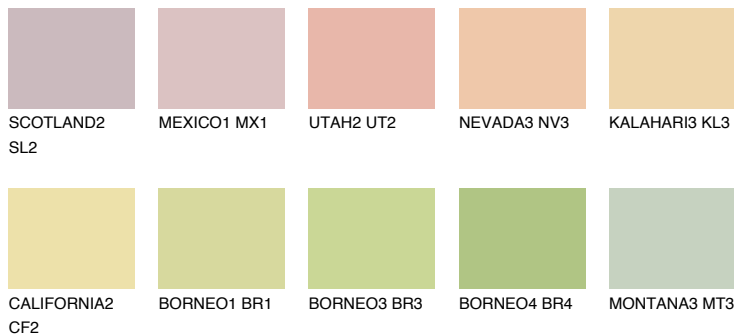

## KALAHARI2 KL2

71% **TSR** 69%

### Passzoló színek

#### COLOURS

#### Intenzív színek

További információért látogasson el a  
[www.ceresit.hu](http://www.ceresit.hu)

\*A látható színek a Ceresit által kínált összes vakolatra és festékre vonatkoznak. A tényleges színek kis mértékben eltérhetnek az itt láthatóktól, ez függ a felülettől, a körülményektől és a választott vakolat textúrájától. Javasoljuk a valódi színminták ellenőrzését is a Ceresit forgalmazójánál.