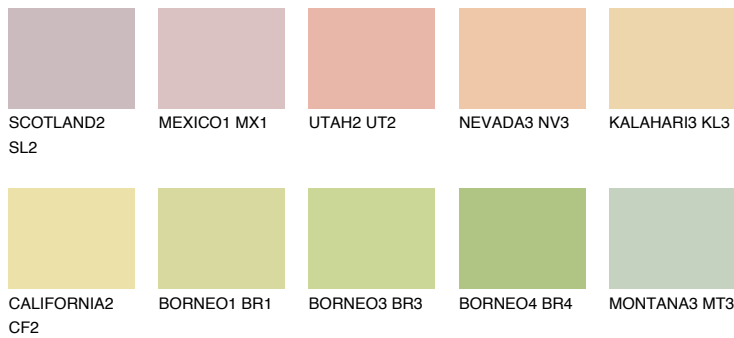

**KALAHARI2 KL2**

71% **TSR** 69%

**Passzoló színek**

**COLOURS**

**Intenzív színek**

További információért látogasson el a  
[www.ceresit.hu](http://www.ceresit.hu)

\*A látható színek a Ceresit által kínált összes vakolatra és festékre vonatkoznak. A tényleges színek kis mértékben eltérhetnek az itt láthatóktól, ez függ a felülettől, a körülményektől és a választott vakolat textúrájától. Javasoljuk a valódi színminták ellenőrzését is a Ceresit forgalmazójánál.