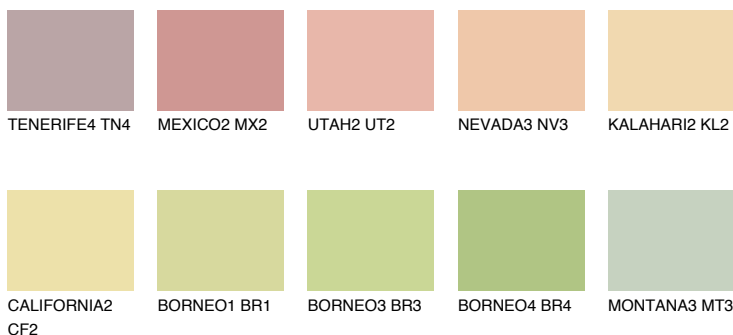

## KALAHARI3 KL3

69% **TSR** 67%

### Passzoló színek

#### COLOURS

#### Intenzív színek

További információért látogasson el a  
[www.ceresit.hu](http://www.ceresit.hu)

\*A látható színek a Ceresit által kínált összes vakolatra és festékre vonatkoznak. A tényleges színek kis mértékben eltérhetnek az itt láthatóktól, ez függ a felülettől, a körülményektől és a választott vakolat textúrájától. Javasoljuk a valódi színminták ellenőrzését is a Ceresit forgalmazójánál.