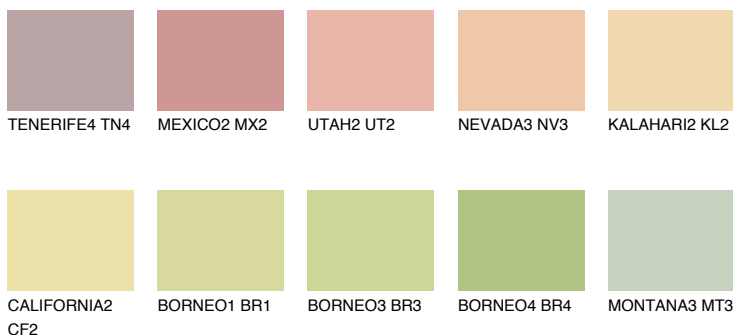

KALAHARI3 KL369% **TSR** 67%**Passzoló színek****COLOURS****Intenzív színek**

További információért látogasson el a
www.ceresit.hu

*A látható színek a Ceresit által kínált összes vakolatra és festékre vonatkoznak. A tényleges színek kis mértékben eltérhetnek az itt láthatóktól, ez függ a felülettől, a körülményektől és a választott vakolat textúrájától. Javasoljuk a valódi színminták ellenőrzését is a Ceresit forgalmazójánál.