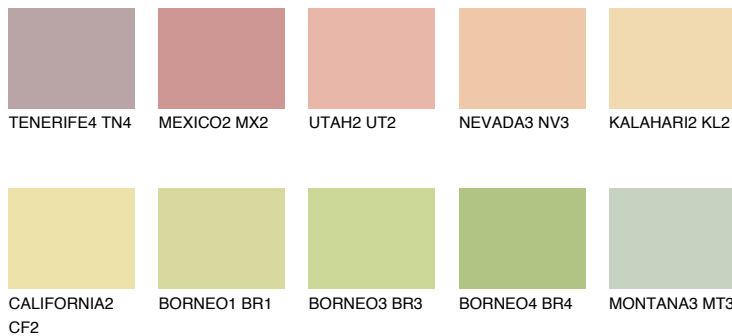

KALAHARI3 KL369% **TSR** 67%**Passzoló színek****COLOURS****Intenzív színek**

További információért látogasson el a
www.ceresit.hu

*A látható színek a Ceresit által kínált összes vakolatra és festékre vonatkoznak. A tényleges színek kis mértékben eltérhetnek az itt láthatóktól, ez függ a felülettől, a körülményektől és a választott vakolat textúrájától. Javasoljuk a valódi színminták ellenőrzését is a Ceresit forgalmazójánál.