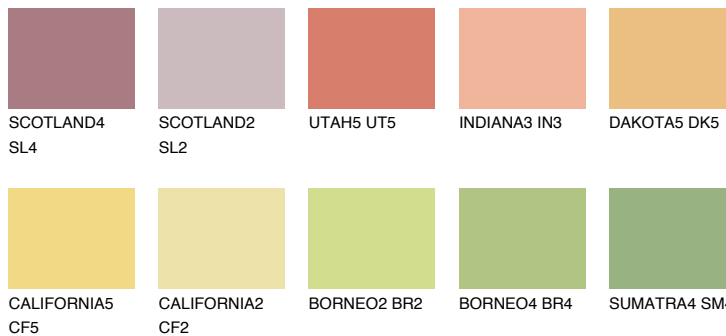

KALAHARI4 KL459% **TSR** 64%**Passzoló színek****COLOURS****Intenzív színek**

További információért látogasson el a
www.ceresit.hu

*A látható színek a Ceresit által kínált összes vakolatra és festékre vonatkoznak. A tényleges színek kis mértékben eltérhetnek az itt láthatóktól, ez függ a felülettől, a körülményektől és a választott vakolat textúrájától. Javasoljuk a valódi színminták ellenőrzését is a Ceresit forgalmazójánál.