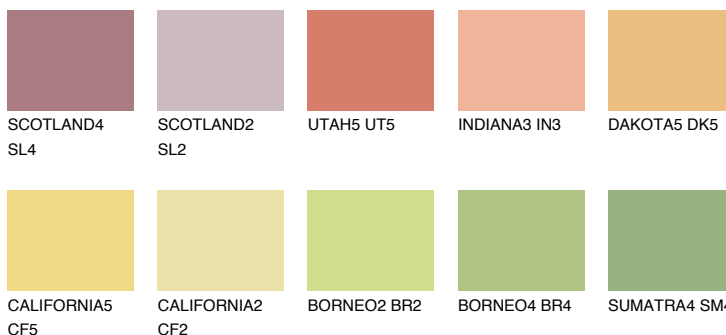

KALAHARI4 KL4

59% TSR 64%

Passzoló színek

COLOURS

Intenzív színek

További információért látogasson el a
www.ceresit.hu

*A látható színek a Ceresit által kínált összes vakolatra és festékre vonatkoznak. A tényleges színek kis mértékben eltérhetnek az itt láthatóktól, ez függ a felülettől, a körülményektől és a választott vakolat textúrájától. Javasoljuk a valódi színminták ellenőrzését is a Ceresit forgalmazójánál.