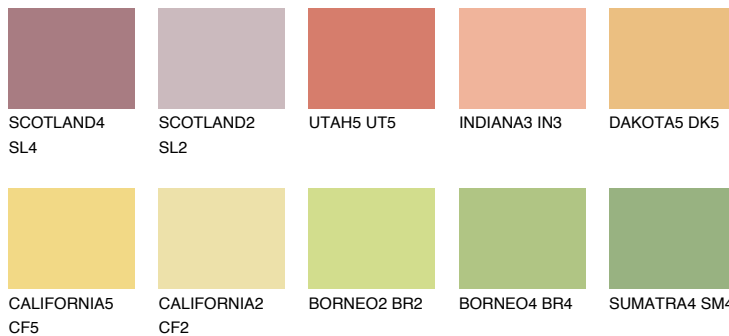

KALAHARI4 KL4☀️ 59% **TSR** 64%**Passzoló színek****COLOURS****Intenzív színek**

További információért látogasson el a
www.ceresit.hu

*A látható színek a Ceresit által kínált összes vakolatra és festékre vonatkoznak. A tényleges színek kis mértékben eltérhetnek az itt láthatóktól, ez függ a felülettől, a körülményektől és a választott vakolat textúrájától. Javasoljuk a valódi színminták ellenőrzését is a Ceresit forgalmazójánál.