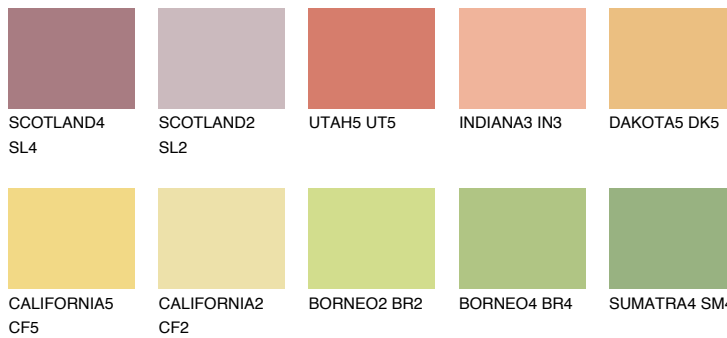

KALAHARI4 KL4

☀️ 59% **TSR** 64%

Passzoló színek

COLOURS

Intenzív színek

További információért látogasson el a
www.ceresit.hu

*A látható színek a Ceresit által kínált összes vakolatra és festékre vonatkoznak. A tényleges színek kis mértékben eltérhetnek az itt láthatóktól, ez függ a felülettől, a körülményektől és a választott vakolat textúrájától. Javasoljuk a valódi színminták ellenőrzését is a Ceresit forgalmazójánál.