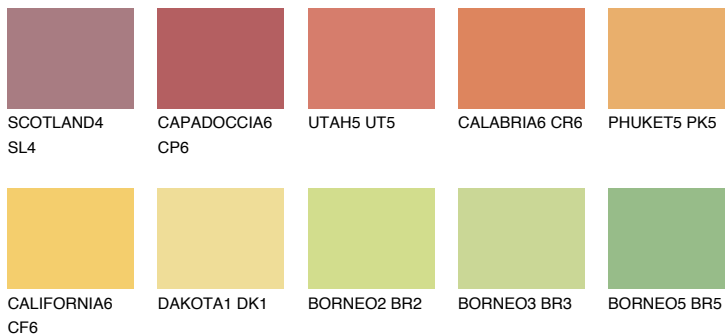

KALAHARI5 KL5

51% **TSR** 58%

Passzoló színek

COLOURS

Intenzív színek

További információért látogasson el a
www.ceresit.hu