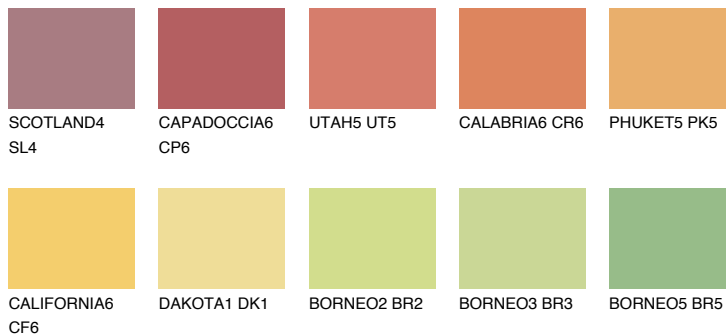

**KALAHARI5 KL5**51% **TSR** 58%**Passzoló színek****COLOURS****Intenzív színek**

További információért látogasson el a
www.ceresit.hu

*A látható színek a Ceresit által kínált összes vakolatra és festékre vonatkoznak. A tényleges színek kis mértékben eltérhetnek az itt láthatóktól, ez függ a felülettől, a körülményektől és a választott vakolat textúrájától. Javasoljuk a valódi színminták ellenőrzését is a Ceresit forgalmazójánál.