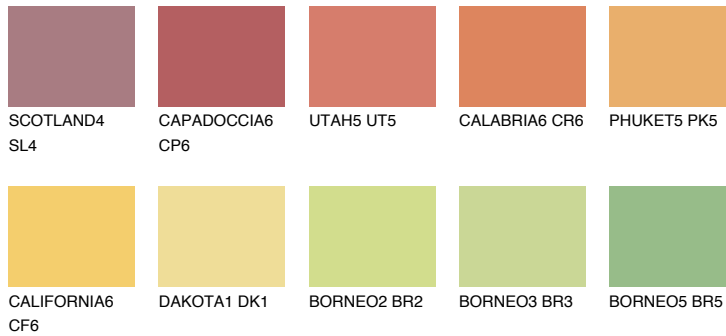

**KALAHARI5 KL5**51% **TSR** 58%**Passzó színek****COLOURS****Intenzív színek**

További információért látogasson el a
www.ceresit.hu

*A látható színek a Ceresit által kínált összes vakolatra és festékre vonatkoznak. A tényleges színek kis mértékben eltérhetnek az itt láthatóktól, ez függ a felülettől, a körülményektől és a választott vakolat textúrájától. Javasoljuk a valódi színminták ellenőrzését is a Ceresit forgalmazójánál.