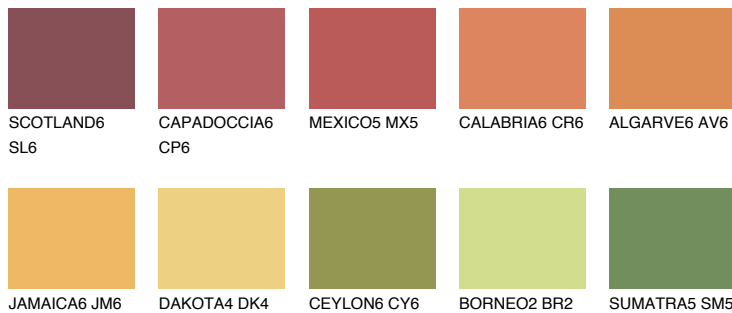

KALAHARI6 KL6

☀️ 33% **TSR 44%**

Passzoló színek

COLOURS

Intenzív színek

További információért látogasson el a
www.ceresit.hu

*A látható színek a Ceresit által kínált összes vakolatra és festékre vonatkoznak. A tényleges színek kis mértékben eltérhetnek az itt láthatóktól, ez függ a felülettől, a körülményektől és a választott vakolat textúrájától. Javasoljuk a valódi színminták ellenőrzését is a Ceresit forgalmazójánál.