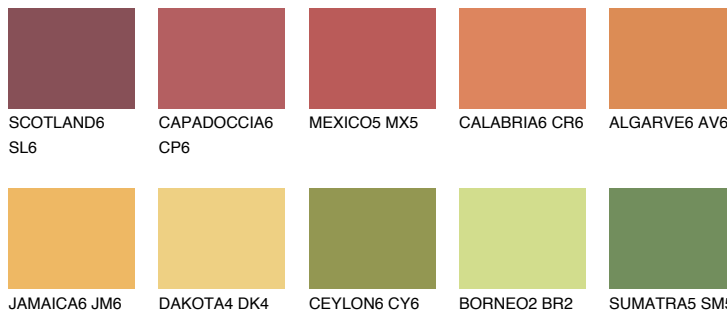

**KALAHARI6 KL6**33% **TSR** 44%**Passzoló színek****COLOURS****Intenzív színek**

További információért látogasson el a
www.ceresit.hu

*A látható színek a Ceresit által kínált összes vakolatra és festékre vonatkoznak. A tényleges színek kis mértékben eltérhetnek az itt láthatóktól, ez függ a felülettől, a körülményektől és a választott vakolat textúrájától. Javasoljuk a valódi színminták ellenőrzését is a Ceresit forgalmazójánál.