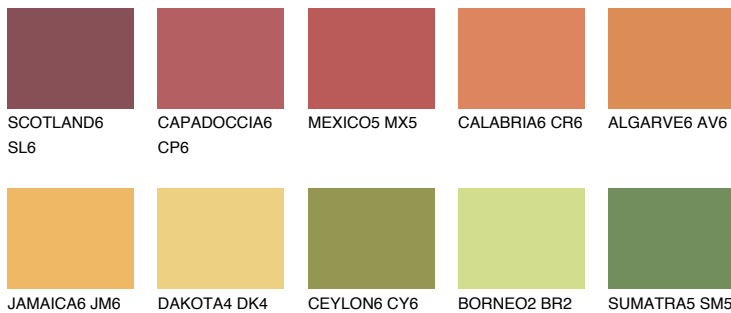

KALAHARI6 KL6

☀️ 33% **TSR 44%**

Passzoló színek

COLOURS

Intenzív színek

További információért látogasson el a
www.ceresit.hu

*A látható színek a Ceresit által kínált összes vakolatra és festékre vonatkoznak. A tényleges színek kis mértékben eltérhetnek az itt láthatóktól, ez függ a felülettől, a körülményektől és a választott vakolat textúrájától. Javasoljuk a valódi színminták ellenőrzését is a Ceresit forgalmazójánál.