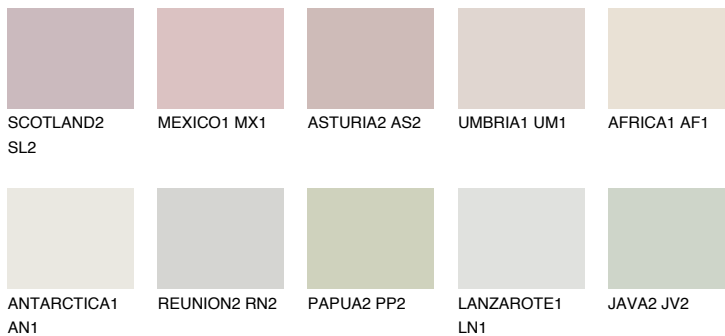

JAMAICA1 JM1

 76% **TSR** 72%

Passzoló színek

COLOURS

Intenzív színek

További információért látogasson el a
www.ceresit.hu

*A látható színek a Ceresit által kínált összes vakolatra és festékre vonatkoznak. A tényleges színek kis mértékben eltérhetnek az itt láthatóktól, ez függ a felülettől, a körülményektől és a választott vakolat textúrájától. Javasoljuk a valódi színminták ellenőrzését is a Ceresit forgalmazójánál.