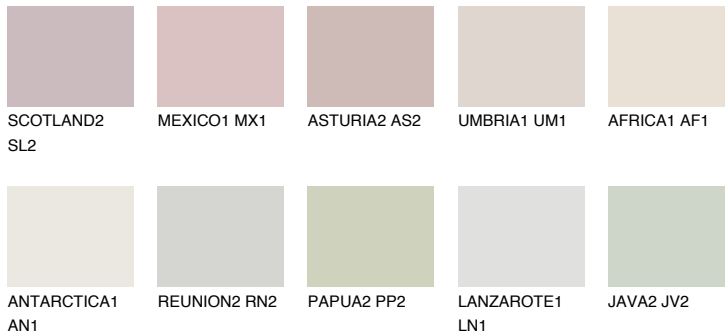

JAMAICA1 JM1☀️ 76% **TSR** 72%**Passzoló színek****COLOURS****Intenzív színek**

További információért látogasson el a
www.ceresit.hu

*A látható színek a Ceresit által kínált összes vakolatra és festékre vonatkoznak. A tényleges színek kis mértékben eltérhetnek az itt láthatóktól, ez függ a felülettől, a körülményektől és a választott vakolat textúrájától. Javasoljuk a valódi színminták ellenőrzését is a Ceresit forgalmazójánál.