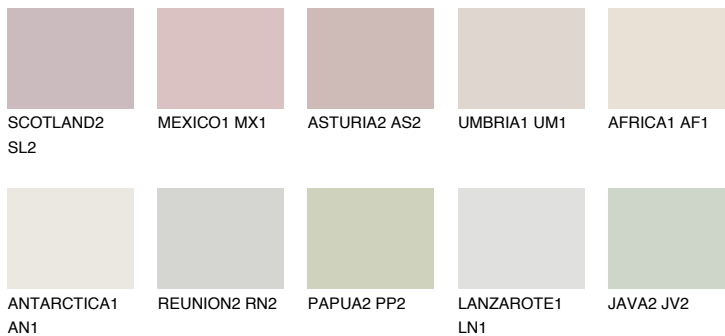


**JAMAICA1 JM1**☀️ 76% **TSR 72%****Passzoló színek****COLOURS****Intenzív színek**

További információért látogasson el a
www.ceresit.hu

*A látható színek a Ceresit által kínált összes vakolatra és festékre vonatkoznak. A tényleges színek kis mértékben eltérhetnek az itt láthatóktól, ez függ a felülettől, a körülményektől és a választott vakolat textúrájától. Javasoljuk a valódi színminták ellenőrzését is a Ceresit forgalmazójánál.