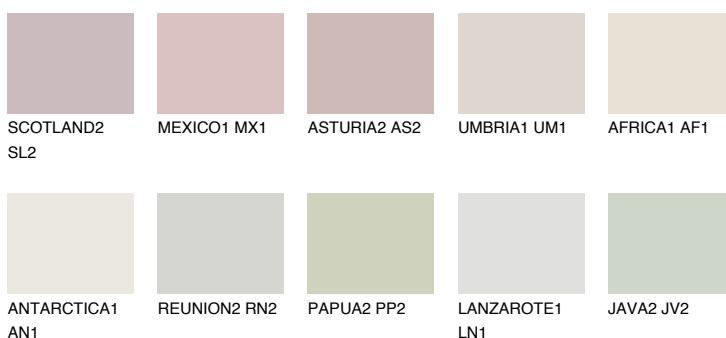

**JAMAICA1 JM1**☀️ 76% **TSR** 72%**Passzoló színek****COLOURS****Intenzív színek**

További információért látogasson el a  
[www.ceresit.hu](http://www.ceresit.hu)

\*A látható színek a Ceresit által kínált összes vakolatra és festékre vonatkoznak. A tényleges színek kis mértékben eltérhetnek az itt láthatóktól, ez függ a felülettől, a körülményektől és a választott vakolat textúrájától. Javasoljuk a valódi színminták ellenőrzését is a Ceresit forgalmazójánál.