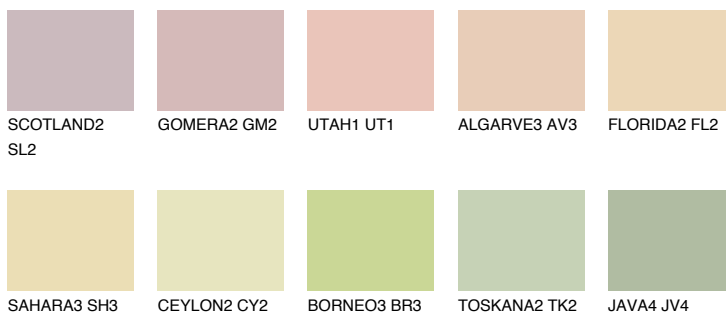

JAMAICA2 JM2

70% **TSR** 69%

Passzoló színek

COLOURS

Intenzív színek

További információért látogasson el a
www.ceresit.hu

*A látható színek a Ceresit által kínált összes vakolatra és festékre vonatkoznak. A tényleges színek kis mértékben eltérhetnek az itt láthatóktól, ez függ a felülettől, a körülményektől és a választott vakolat textúrájától. Javasoljuk a valódi színminták ellenőrzését is a Ceresit forgalmazójánál.