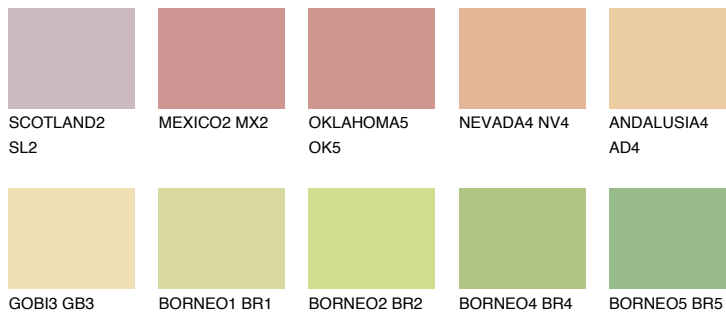

**JAMAICA3 JM3**63% **TSR** 64%**Passzoló színek****COLOURS****Intenzív színek**

További információért látogasson el a  
[www.ceresit.hu](http://www.ceresit.hu)

\*A látható színek a Ceresit által kínált összes vakolatra és festékre vonatkoznak. A tényleges színek kis mértékben eltérhetnek az itt láthatóktól, ez függ a felülettől, a körülményektől és a választott vakolat textúrájától. Javasoljuk a valódi színminták ellenőrzését is a Ceresit forgalmazójánál.