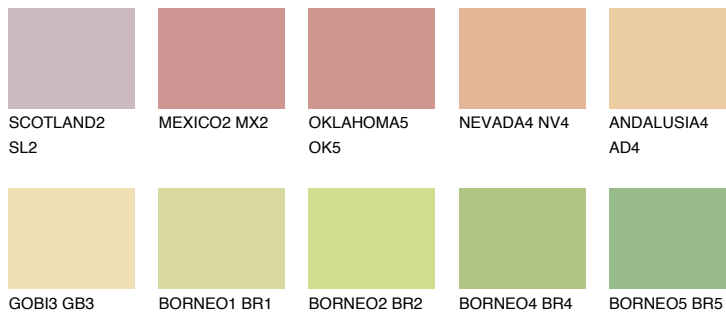

JAMAICA3 JM363% **TSR** 64%**Passzoló színek****COLOURS****Intenzív színek**

További információért látogasson el a
www.ceresit.hu

*A látható színek a Ceresit által kínált összes vakolatra és festékre vonatkoznak. A tényleges színek kis mértékben eltérhetnek az itt láthatóktól, ez függ a felülettől, a körülményektől és a választott vakolat textúrájától. Javasoljuk a valódi színminták ellenőrzését is a Ceresit forgalmazójánál.