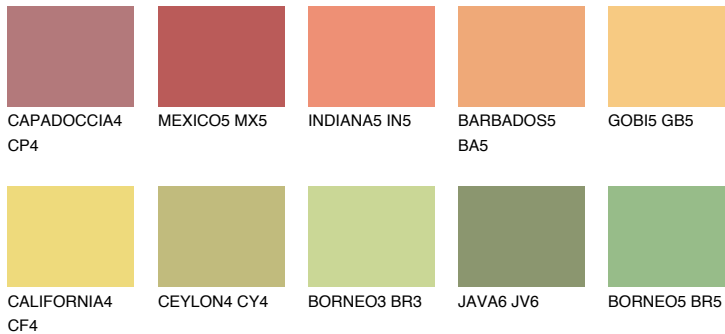

## JAMAICA4 JM4

57% **TSR** 61%

### Passzoló színek

#### COLOURS

#### Intenzív színek

További információért látogasson el a  
[www.ceresit.hu](http://www.ceresit.hu)

\*A látható színek a Ceresit által kínált összes vakolatra és festékre vonatkoznak. A tényleges színek kis mértékben eltérhetnek az itt láthatóktól, ez függ a felülettől, a körülményektől és a választott vakolat textúrájától. Javasoljuk a valódi színminták ellenőrzését is a Ceresit forgalmazójánál.