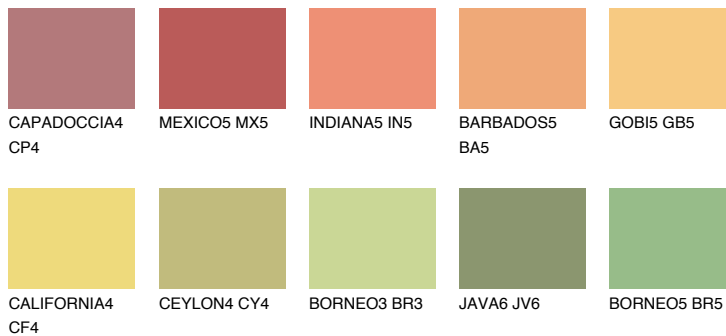

JAMAICA4 JM4

57% **TSR** 61%

Passzoló színek

COLOURS

Intenzív színek

További információért látogasson el a
www.ceresit.hu

*A látható színek a Ceresit által kínált összes vakolatra és festékre vonatkoznak. A tényleges színek kis mértékben eltérhetnek az itt láthatóktól, ez függ a felülettől, a körülményektől és a választott vakolat textúrájától. Javasoljuk a valódi színminták ellenőrzését is a Ceresit forgalmazójánál.