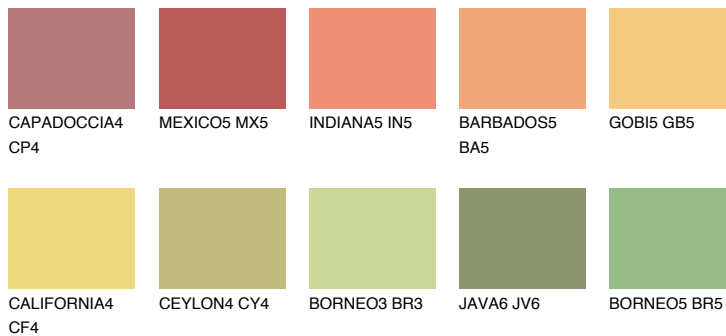

JAMAICA4 JM457% **TSR** 61%**Passzoló színek****COLOURS****Intenzív színek**

További információért látogasson el a
www.ceresit.hu

*A látható színek a Ceresit által kínált összes vakolatra és festékre vonatkoznak. A tényleges színek kis mértékben eltérhetnek az itt láthatóktól, ez függ a felülettől, a körülményektől és a választott vakolat textúrájától. Javasoljuk a valódi színminták ellenőrzését is a Ceresit forgalmazójánál.