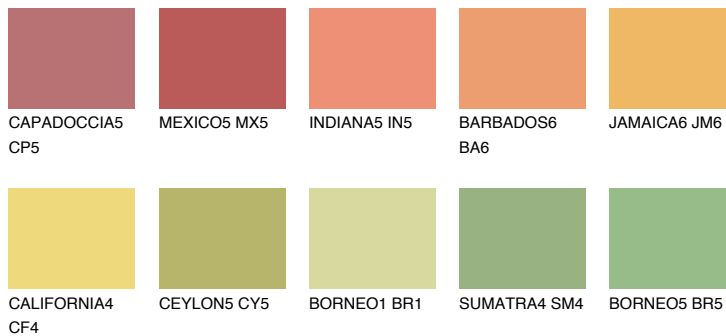

JAMAICA5 JM5

57% **TSR** 63%

Passzoló színek

COLOURS

Intenzív színek

További információért látogasson el a
www.ceresit.hu

*A látható színek a Ceresit által kínált összes vakolatra és festékre vonatkoznak. A tényleges színek kis mértékben eltérhetnek az itt láthatóktól, ez függ a felülettől, a körülményektől és a választott vakolat textúrájától. Javasoljuk a valódi színminták ellenőrzését is a Ceresit forgalmazójánál.