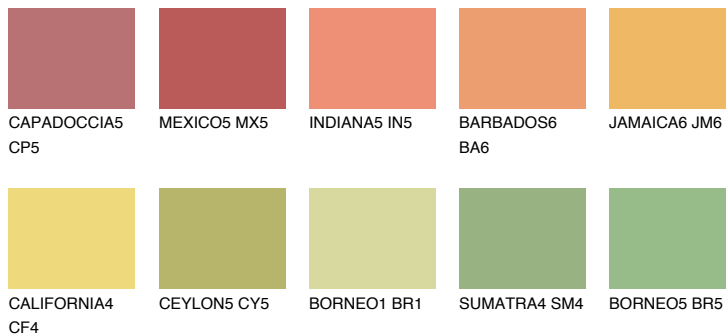

JAMAICA5 JM557% **TSR** 63%**Passzoló színek****COLOURS****Intenzív színek**

További információért látogasson el a
www.ceresit.hu

*A látható színek a Ceresit által kínált összes vakolatra és festékre vonatkoznak. A tényleges színek kis mértékben eltérhetnek az itt láthatóktól, ez függ a felülettől, a körülményektől és a választott vakolat textúrájától. Javasoljuk a valódi színminták ellenőrzését is a Ceresit forgalmazójánál.