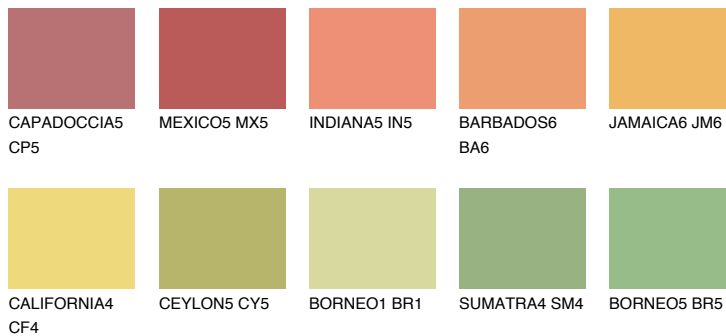

## JAMAICA5 JM5

57% **TSR** 63%

## Passzoló színek

### COLOURS

### Intenzív színek

További információért látogasson el a  
[www.ceresit.hu](http://www.ceresit.hu)

\*A látható színek a Ceresit által kínált összes vakolatra és festékre vonatkoznak. A tényleges színek kis mértékben eltérhetnek az itt láthatóktól, ez függ a felülettől, a körülményektől és a választott vakolat textúrájától. Javasoljuk a valódi színminták ellenőrzését is a Ceresit forgalmazójánál.