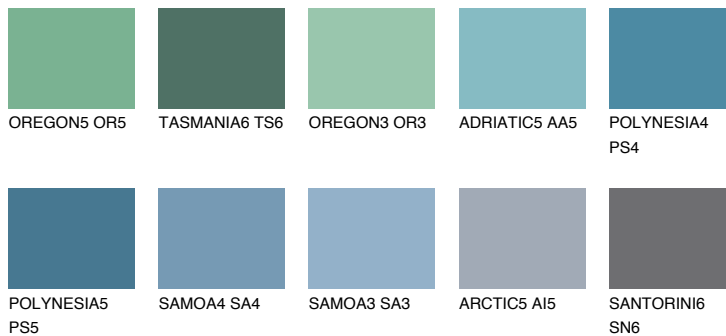

**TAHITI6 TH6**☀️ 10%   **TSR 13%****Passzoló színek****COLOURS****Intenzív színek**

További információért látogasson el a  
[www.ceresit.hu](http://www.ceresit.hu)

\*A látható színek a Ceresit által kínált összes vakolatra és festékre vonatkoznak. A tényleges színek kis mértékben eltérhetnek az itt láthatóktól, ez függ a felülettől, a körülményektől és a választott vakolat textúrájától. Javasoljuk a valódi színminták ellenőrzését is a Ceresit forgalmazójánál.