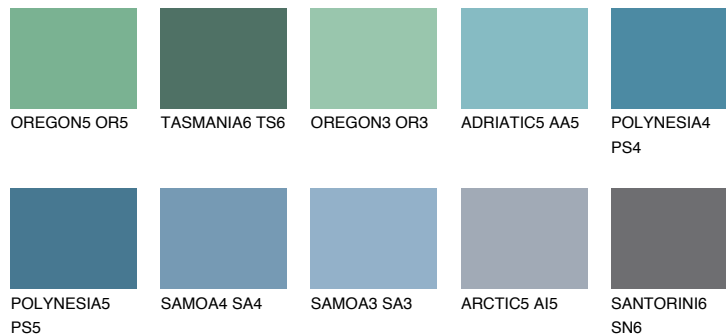

**TAHITI6 TH6**☀️ 10%   **TSR 13%****Passzoló színek****COLOURS****Intenzív színek**

További információért látogasson el a  
[www.ceresit.hu](http://www.ceresit.hu)

\*A látható színek a Ceresit által kínált összes vakolatra és festékre vonatkoznak. A tényleges színek kis mértékben eltérhetnek az itt láthatóktól, ez függ a felülettől, a körülményektől és a választott vakolat textúrájától. Javasoljuk a valódi színminták ellenőrzését is a Ceresit forgalmazójánál.