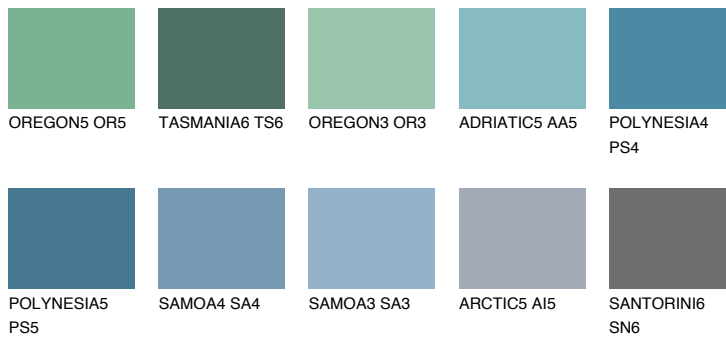

**TAHITI6 TH6**

☀️ 10%    **TSR 13%**

**Passzoló színek**

**COLOURS**

**Intenzív színek**

További információért látogasson el a  
[www.ceresit.hu](http://www.ceresit.hu)

\*A látható színek a Ceresit által kínált összes vakolatra és festékre vonatkoznak. A tényleges színek kis mértékben eltérhetnek az itt láthatóktól, ez függ a felülettől, a körülményektől és a választott vakolat textúrájától. Javasoljuk a valódi színminták ellenőrzését is a Ceresit forgalmazójánál.