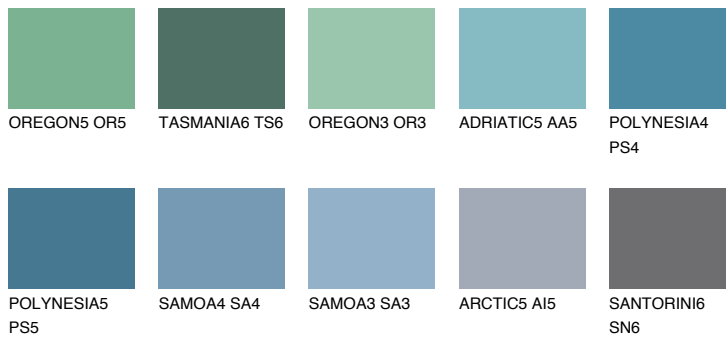

TAHITI6 TH6

☀️ 10% **TSR 13%**

Passzoló színek

COLOURS

Intenzív színek

További információért látogasson el a
www.ceresit.hu

*A látható színek a Ceresit által kínált összes vakolatra és festékre vonatkoznak. A tényleges színek kis mértékben eltérhetnek az itt láthatóktól, ez függ a felülettől, a körülményektől és a választott vakolat textúrájától. Javasoljuk a valódi színminták ellenőrzését is a Ceresit forgalmazójánál.