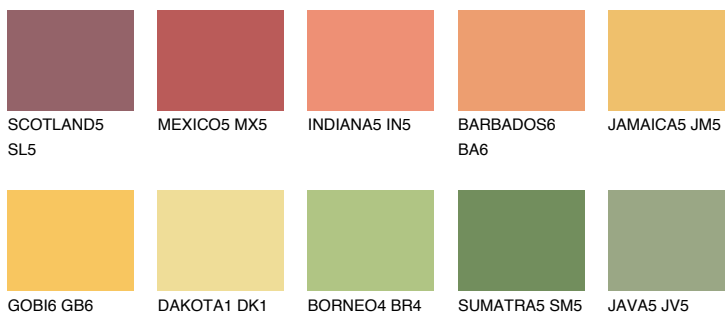

**JAMAICA6 JM6**54% **TSR** 61%**Passzoló színek****COLOURS****Intenzív színek**

További információért látogasson el a
www.ceresit.hu

*A látható színek a Ceresit által kínált összes vakolatra és festékre vonatkoznak. A tényleges színek kis mértékben eltérhetnek az itt láthatóktól, ez függ a felülettől, a körülményektől és a választott vakolat textúrájától. Javasoljuk a valódi színminták ellenőrzését is a Ceresit forgalmazójánál.