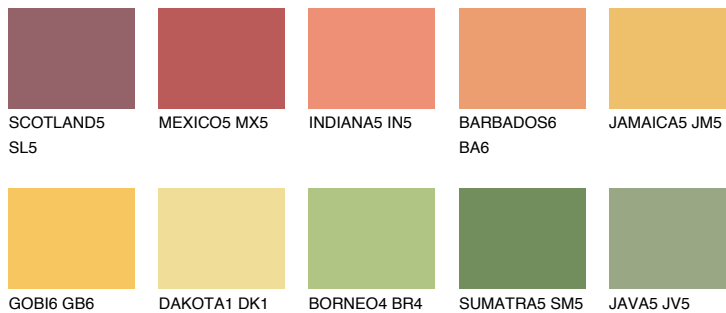

JAMAICA6 JM6

54% **TSR** 61%

Passzoló színek

COLOURS

Intenzív színek

További információért látogasson el a
www.ceresit.hu

*A látható színek a Ceresit által kínált összes vakolatra és festékre vonatkoznak. A tényleges színek kis mértékben eltérhetnek az itt láthatóktól, ez függ a felülettől, a körülményektől és a választott vakolat textúrájától. Javasoljuk a valódi színminták ellenőrzését is a Ceresit forgalmazójánál.