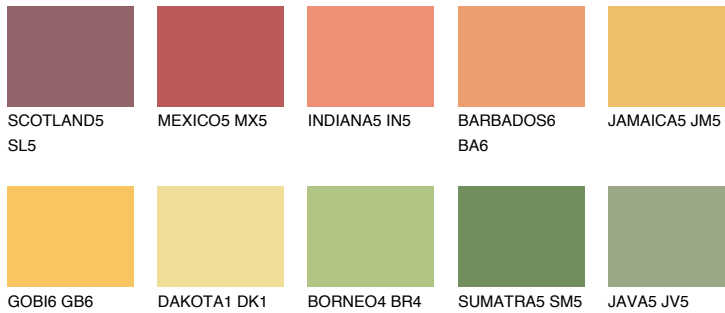

JAMAICA6 JM6

54% **TSR** 61%

Passzoló színek

COLOURS

Intenzív színek

További információért látogasson el a
www.ceresit.hu

*A látható színek a Ceresit által kínált összes vakolatra és festékre vonatkoznak. A tényleges színek kis mértékben eltérhetnek az itt láthatóktól, ez függ a felülettől, a körülményektől és a választott vakolat textúrájától. Javasoljuk a valódi színminták ellenőrzését is a Ceresit forgalmazójánál.