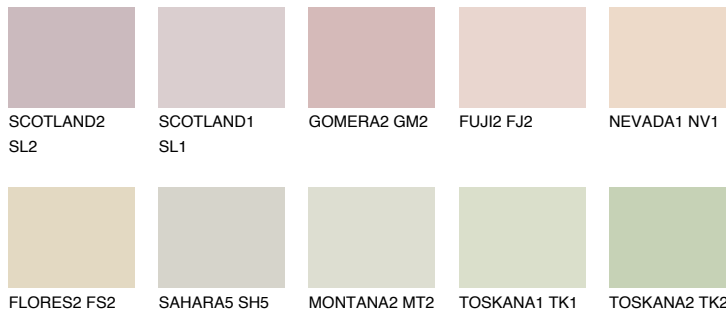

MADAGASCAR1

MG1 TSR 69%

Passzó színek

COLOURS

Intenzív színek

További információért látogasson el a
www.ceresit.hu

*A látható színek a Ceresit által kínált összes vakolatra és festékre vonatkoznak. A tényleges színek kis mértékben eltérhetnek az itt láthatóktól, ez függ a felülettől, a körülményektől és a választott vakolat textúrájától. Javasoljuk a valódi színminták ellenőrzését is a Ceresit forgalmazójánál.