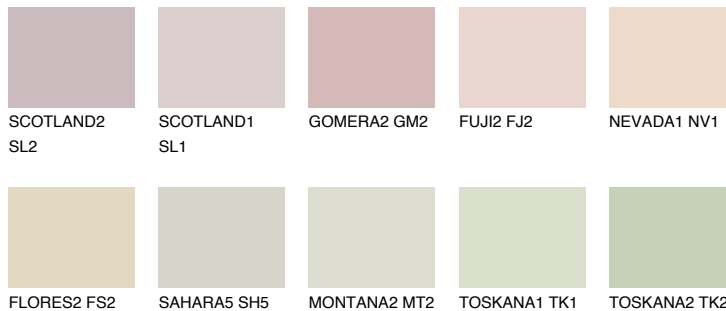

MADAGASCAR1**MG1** 74% **TSR 69%****Passzó színek****COLOURS****Intenzív színek**

További információért látogasson el a
www.ceresit.hu

*A látható színek a Ceresit által kínált összes vakolatra és festékre vonatkoznak. A tényleges színek kis mértékben eltérhetnek az itt láthatóktól, ez függ a felülettől, a körülményektől és a választott vakolat textúrájától. Javasoljuk a valódi színminták ellenőrzését is a Ceresit forgalmazójánál.