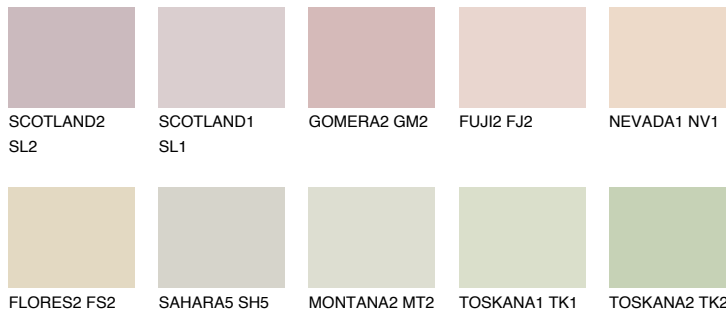

**MADAGASCAR1****MG1** TSR 69%**Passzoló színek****COLOURS****Intenzív színek**

További információért látogasson el a  
[www.ceresit.hu](http://www.ceresit.hu)

\*A látható színek a Ceresit által kínált összes vakolatra és festékre vonatkoznak. A tényleges színek kis mértékben eltérhetnek az itt láthatóktól, ez függ a felülettől, a körülményektől és a választott vakolat textúrájától. Javasoljuk a valódi színminták ellenőrzését is a Ceresit forgalmazójánál.