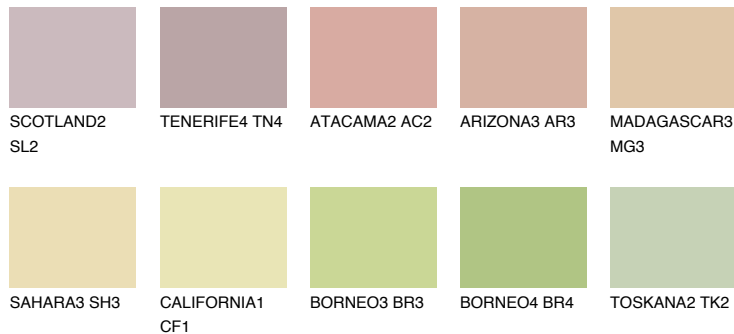

MADAGASCAR2

MG2 TSR 63%

Passzoló színek

COLOURS

Intenzív színek

További információért látogasson el a
www.ceresit.hu

*A látható színek a Ceresit által kínált összes vakolatra és festékre vonatkoznak. A tényleges színek kis mértékben eltérhetnek az itt láthatóktól, ez függ a felülettől, a körülményektől és a választott vakolat textúrájától. Javasoljuk a valódi színminták ellenőrzését is a Ceresit forgalmazójánál.