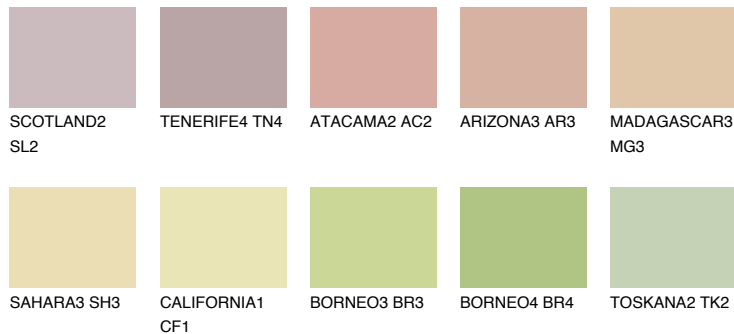

**MADAGASCAR2**

**MG2** TSR 63%

## Passzó színek

### COLOURS

### Intenzív színek

További információért látogasson el a  
[www.ceresit.hu](http://www.ceresit.hu)

\*A látható színek a Ceresit által kínált összes vakolatra és festékre vonatkoznak. A tényleges színek kis mértékben eltérhetnek az itt láthatóktól, ez függ a felülettől, a körülményektől és a választott vakolat textúrájától. Javasoljuk a valódi színminták ellenőrzését is a Ceresit forgalmazójánál.