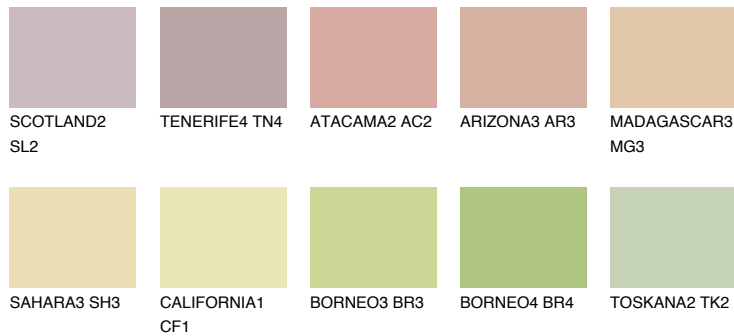

**MADAGASCAR2**

**MG2** TSR 63%

## Passzoló színek

### COLOURS

### Intenzív színek

További információért látogasson el a  
[www.ceresit.hu](http://www.ceresit.hu)

\*A látható színek a Ceresit által kínált összes vakolatra és festékre vonatkoznak. A tényleges színek kis mértékben eltérhetnek az itt láthatóktól, ez függ a felülettől, a környezettől és a választott vakolat textúrájától. Javasoljuk a valódi színminták ellenőrzését is a Ceresit forgalmazójánál.