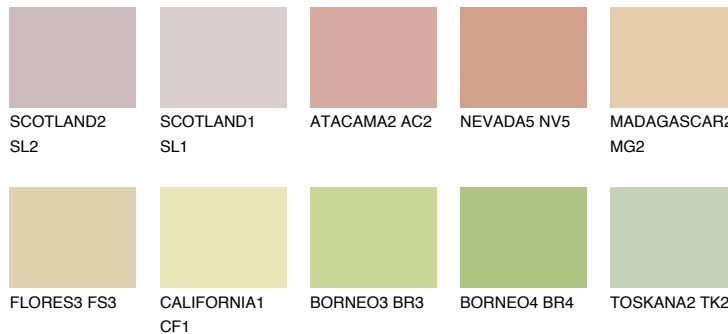

**MADAGASCAR3****MG3** 59% **TSR 59%****Passzó színek****COLOURS****Intenzív színek**

További információért látogasson el a
www.ceresit.hu

*A látható színek a Ceresit által kínált összes vakolatra és festékre vonatkoznak. A tényleges színek kis mértékben eltérhetnek az itt láthatóktól, ez függ a felülettől, a körülményektől és a választott vakolat textúrájától. Javasoljuk a valódi színminták ellenőrzését is a Ceresit forgalmazójánál.