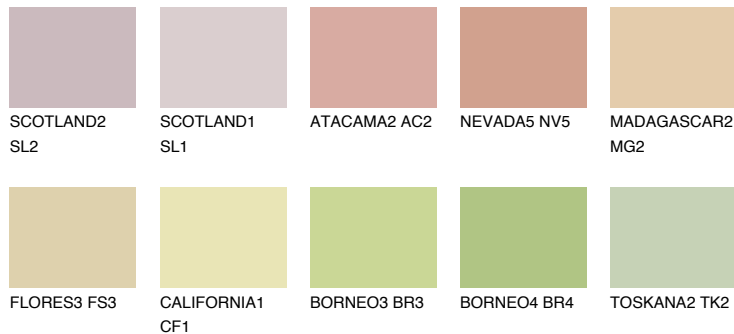

MADAGASCAR3

MG3 TSR 59%

Passzoló színek

COLOURS

Intenzív színek

További információért látogasson el a
www.ceresit.hu

*A látható színek a Ceresit által kínált összes vakolatra és festékre vonatkoznak. A tényleges színek kis mértékben eltérhetnek az itt láthatóktól, ez függ a felülettől, a körülményektől és a választott vakolat textúrájától. Javasoljuk a valódi színminták ellenőrzését is a Ceresit forgalmazójánál.