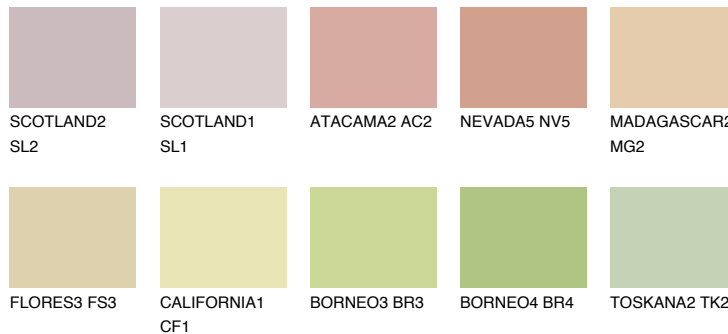

**MADAGASCAR3****MG3** 59% **TSR 59%****Passzó színek****COLOURS****Intenzív színek**

További információért látogasson el a  
[www.ceresit.hu](http://www.ceresit.hu)

\*A látható színek a Ceresit által kínált összes vakolatra és festékre vonatkoznak. A tényleges színek kis mértékben eltérhetnek az itt láthatóktól, ez függ a felülettől, a körülményektől és a választott vakolat textúrájától. Javasoljuk a valódi színminták ellenőrzését is a Ceresit forgalmazójánál.