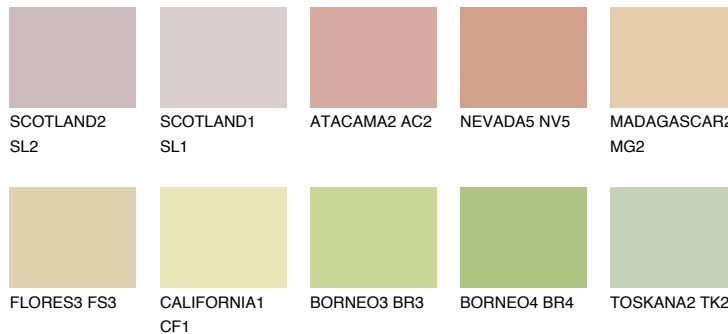

**MADAGASCAR3****MG3** 59% **TSR 59%****Passzoló színek****COLOURS****Intenzív színek**

További információért látogasson el a
www.ceresit.hu

*A látható színek a Ceresit által kínált összes vakolatra és festékre vonatkoznak. A tényleges színek kis mértékben eltérhetnek az itt láthatóktól, ez függ a felülettől, a körülményektől és a választott vakolat textúrájától. Javasoljuk a valódi színminták ellenőrzését is a Ceresit forgalmazójánál.