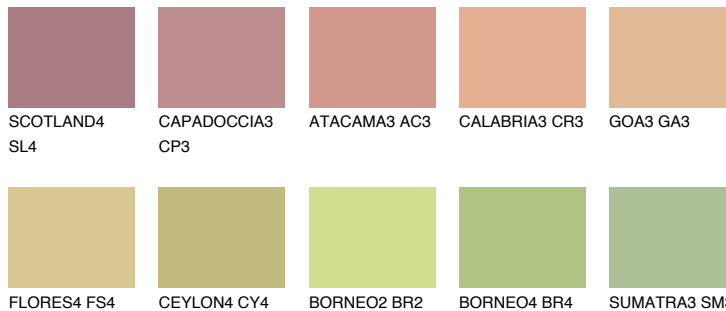

**MADAGASCAR4****MG4** TSR 55%**Passzó színek****COLOURS****Intenzív színek**

További információért látogasson el a
www.ceresit.hu

*A látható színek a Ceresit által kínált összes vakolatra és festékre vonatkoznak. A tényleges színek kis mértékben eltérhetnek az itt láthatóktól, ez függ a felülettől, a körülményektől és a választott vakolat textúrájától. Javasoljuk a valódi színminták ellenőrzését is a Ceresit forgalmazójánál.