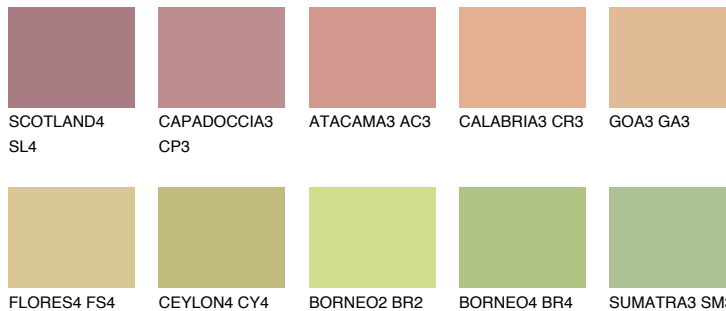

MADAGASCAR4**MG4** TSR 55%**Passzó színek****COLOURS****Intenzív színek**

További információért látogasson el a
www.ceresit.hu

*A látható színek a Ceresit által kínált összes vakolatra és festékre vonatkoznak. A tényleges színek kis mértékben eltérhetnek az itt láthatóktól, ez függ a felülettől, a körülményektől és a választott vakolat textúrájától. Javasoljuk a valódi színminták ellenőrzését is a Ceresit forgalmazójánál.